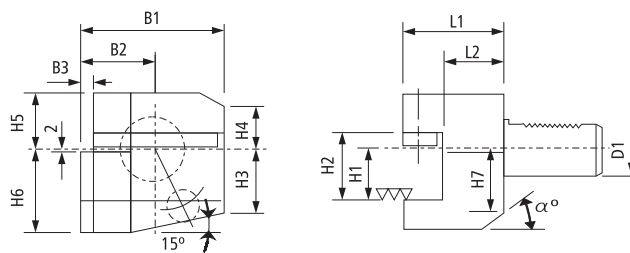

## VDI - LATERAL (RADIAL) ESQUERDO

(DIN 69880 B2)

Medidas em: mm

Código	D1	H1	B1	B2	B3	H2	H3	H4	H5	H6	H7	L1	L2	a
03985	VDI30	20	70	35,0	10,0	29	26	22	28,0	38	30	40	22	25°
03986	VDI40	25	85	42,5	12,5	34	35	30	32,5	48	-	44	22	-
03987	VDI50	32	100	50,0	16,0	41	42	35	35,0	60	-	55	30	-

## VDI - LATERAL (RADIAL) DIREITO INV.

(DIN 69880 B3)

Medidas em: mm

Código	D1	H1	B1	B2	B3	H2	H3	H4	H5	H6	H7	L1	L2	a
04519	VDI30	20	70	35,0	10,0	29	26	22	35,0	38	28	40	22	25°
04520	VDI40	25	85	42,5	12,5	34	35	30	42,5	48	-	44	22	-
04521	VDI50	32	100	50,0	16,0	41	42	35	50,0	60	-	55	30	-