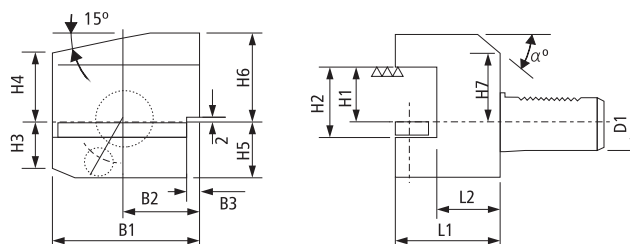

## VDI - LATERAL (RADIAL) ESQUERDO

(DIN 69880 B2)

Medidas em: mm

Código	D1	H1	B1	B2	B3	H2	H3	H4	H5	H6	H7	L1	L2	a
03985	VDI30	20	70	35,0	10,0	29	26	22	28,0	38	30	40	22	25°
03986	VDI40	25	85	42,5	12,5	34	35	30	32,5	48	-	44	22	-
03987	VDI50	32	100	50,0	16,0	41	42	35	35,0	60	-	55	30	-

## VDI - LATERAL (RADIAL) DIREITO INV.

(DIN 69880 B3)

Medidas em: mm

Código	D1	H1	B1	B2	B3	H2	H3	H4	H5	H6	H7	L1	L2	a
04519	VDI30	20	70	35,0	10,0	29	26	22	35,0	38	28	40	22	25°
04520	VDI40	25	85	42,5	12,5	34	35	30	42,5	48	-	44	22	-
04521	VDI50	32	100	50,0	16,0	41	42	35	50,0	60	-	55	30	-