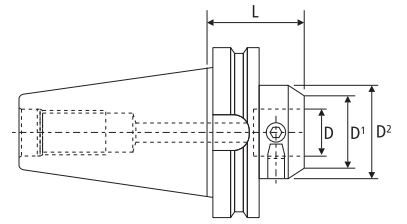

CONE MODULAR
(MAS 403 BT)

Código	Cone	Modelo	l	D	D ¹	D ²	L	Refrigeração
03975	BT 40	BT 40 MD22-40	22.6	22	40	50	54	AD
01263		BT 40 MD28-50	22.6	28	50	50	54	AD
01262		BT 40 MD36-63	22.6	36	63	63	66	AD
03976	BT 50	BT 50 MD28-50	35.5	28	50	50	65	AD
03977		BT 50 MD36-63	35.5	36	63	63	75	AD
03978		BT 50 MD36-80	35.5	36	80	80	75	AD