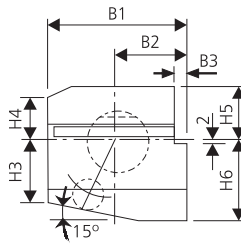

VDI - LATERAL (RADIAL) DIREITO
(DIN 69880 B1)

Medidas em: mm

Código	D1	H1	B1	B2	B3	H2	H3	H4	H5	H6	H7	L1	L2	a
03982	VDI30	20	70	35,0	10,0	29	26	22	28,0	38	30	40	22	25°
03983	VDI40	25	85	42,5	12,5	34	35	30	32,5	48	-	44	22	-
03984	VDI50	32	100	50,0	16,0	41	42	35	35,0	60	-	55	30	-