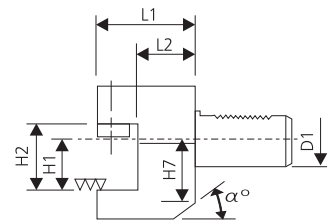

VDI - LATERAL (RADIAL) DIREITO
(DIN 69880 B1)

Medidas em: mm

Código	D1	H1	B1	B2	B3	H2	H3	H4	H5	H6	H7	L1	L2	a
03982	VDI30	20	70	35,0	10,0	29	26	22	28,0	38	30	40	22	25°
03983	VDI40	25	85	42,5	12,5	34	35	30	32,5	48	-	44	22	-
03984	VDI50	32	100	50,0	16,0	41	42	35	35,0	60	-	55	30	-