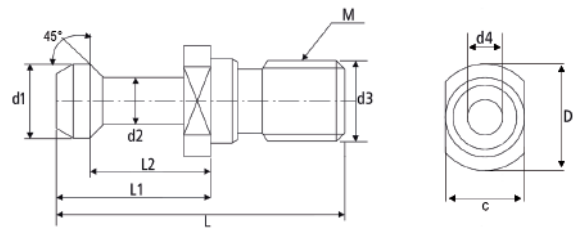

(CAT-BT 40x45°)

Código	Modelo	L	L1	L2	d1	d2	d3	d4	D	C	M	Refrigeração Interna
02302	CAT-BT 40x45°	57	32	25	15	10	17	4	23	19	M16	SIM