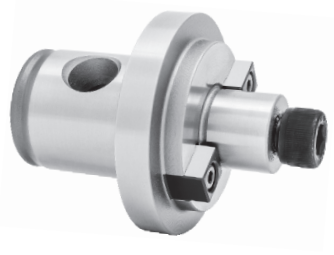

## PROLONGADOR PORTA FRESA FACEAR - PARA CONE MODULAR

Código	Modelo	L (mm)	L2	D	D1	d	d1	d2	L5
04375	CK28-FMB16-50-16	16	33	28	50	16	38	M8xP1.25	8
04376	CK28-FMB22-50-16	16	35	28	50	22	48	M10xP1.5	10
04377	CK36-FMB22-63-16	16	35	36	63	22	48	M10xP1.5	10
04378	CK36-FMB27-63-16	16	37	36	63	27	58	M12xP1.75	12
04379	CK36-FMB32-78-16	16	40	36	78	32	78	M16xP2.0	14