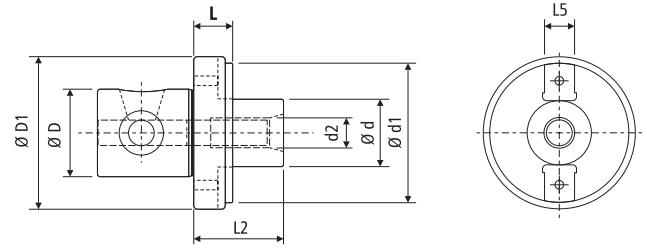

## PROLONGADOR PORTA FRESA FACEAR - PARA CONE MODULAR

Código	Modelo	L (mm)	L2	D	D1	d	d1	d2	L5
04375	CK28-FMB16-50-16	16	33	28	50	16	38	M8xP1.25	8
04376	CK28-FMB22-50-16	16	35	28	50	22	48	M10xP1.5	10
04377	CK36-FMB22-63-16	16	35	36	63	22	48	M10xP1.5	10
04378	CK36-FMB27-63-16	16	37	36	63	27	58	M12xP1.75	12
04379	CK36-FMB32-78-16	16	40	36	78	32	78	M16xP2.0	14