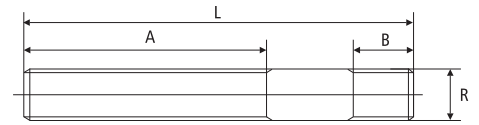

TIRANTE ROSCADO

TR-0004

Medidas em: mm

Código	Modelo (L x R)	A	B
05229	M12 x 80	63	15
05244	M12 x 100	63	15
05230	M12 x 125	75	15
05231	M12 x 160	100	15
05245	M12 x 200	125	15
05232	M14 x 100	63	17
05233	M14 x 125	75	17
05234	M14 x 160	100	17
05235	M14 x 200	125	17
05236	M16 x 125	75	30
05237	M16 x 160	100	30
05238	M16 x 200	125	30
05239	M16 x 250	160	30
05240	M20 x 125	70	35
05241	M20 x 160	100	35
05242	M20 x 200	125	35
05243	M20 x 250	160	35