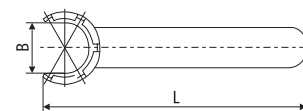

# CHAVE PARA PORCA

Código	Modelo	B	L	Porca Modelo
01513	S/ER8M	6.3	75	ER8-M
01146	S/ER11M	7.3	100	ER11-M
00205	S/ER16M	12.80	125	ER16-M
01514	S/ER20M	16.40	135	ER20-M
03727	S/ER25M	20.0	145	ER25-M

Código	Modelo	B	L	Porca Modelo
02368	S/ER8	12.2	105	ER8-T1
02316	S/ER11	17	110	ER11-T1
02317	S/ER16	25	120	ER16-T1
02318	S/ER20	30	130	ER20-T1
03835	T/SK-10	25	155	SK-10

Código	Modelo	L	Capac. mm Ø
00209	B/EOZ25	210	56-62
02141	B/EOZ20	190	45-52

Código	Modelo	B	L	Porca Modelo
03467	S/ER-16S	26	156	ER-16 T2 - UM/ER-16S
03724	S/ER-20S	30	175	ER-20 T2 - UM/ER-20S
01147	S/ER-25S	37	210	ER-25B - ER-25 T2 - UM/ER-25S
01148	S/ER-32S	45	250	ER-32B - ER-32 T2 - UM/ER-25S
01149	S/ER-40S	58	290	ER-40B - ER-40 T2 - UM/ER-40S
03208	S/ER-50S	72,60	353	ER-50 T2

Código	Modelo	L	Capac. mm Ø	Porca Modelo
00206	S/ER25	168	38-42	ER-25B - ER-25-T2
00207	S/ER32	190	45-52	ER32B ER32-T2
00208	S/ER40	210	55-63	ER40B ER40-T2
03836	T/SK-16	220	38-42	SK-16