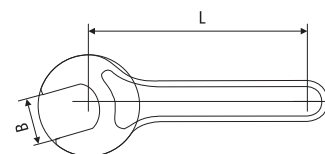

# CHAVE PARA PORCA

Código	Modelo	B	L	Porca Modelo
01513	S/ER8M	6.3	75	ER8-M
01146	S/ER11M	7.3	100	ER11-M
00205	S/ER16M	12.80	125	ER16-M
01514	S/ER20M	16.40	135	ER20-M
03727	S/ER25M	20.0	145	ER25-M

Código	Modelo	B	L	Porca Modelo
02368	S/ER8	12.2	105	ER8-T1
02316	S/ER11	17	110	ER11-T1
02317	S/ER16	25	120	ER16-T1
02318	S/ER20	30	130	ER20-T1
03835	T/SK-10	25	155	SK-10

Código	Modelo	L	Capac. mm Ø
00209	B/EOZ25	210	56-62
02141	B/EOZ20	190	45-52

Código	Modelo	B	L	Porca Modelo
03467	S/ER-16S	26	156	ER-16 T2 - UM/ER-16S
03724	S/ER-20S	30	175	ER-20 T2 - UM/ER-20S
01147	S/ER-25S	37	210	ER-25B - ER-25 T2 - UM/ER-25S
01148	S/ER-32S	45	250	ER-32B - ER-32 T2 - UM/ER-25S
01149	S/ER-40S	58	290	ER-40B - ER-40 T2 - UM/ER-40S
03208	S/ER-50S	72,60	353	ER-50 T2

Código	Modelo	L	Capac. mm Ø	Porca Modelo
00206	S/ER25	168	38-42	ER-25B - ER-25-T2
00207	S/ER32	190	45-52	ER32B ER32-T2
00208	S/ER40	210	55-63	ER40B ER40-T2
03836	T/SK-16	220	38-42	SK-16