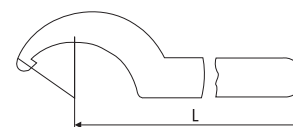

# CHAVE PARA PORCA

Código	Modelo	B	L	Porca Modelo
01513	S/ER8M	6.3	75	ER8-M
01146	S/ER11M	7.3	100	ER11-M
00205	S/ER16M	12.80	125	ER16-M
01514	S/ER20M	16.40	135	ER20-M
03727	S/ER25M	20.0	145	ER25-M

Código	Modelo	B	L	Porca Modelo
02368	S/ER8	12.2	105	ER8-T1
02316	S/ER11	17	110	ER11-T1
02317	S/ER16	25	120	ER16-T1
02318	S/ER20	30	130	ER20-T1
03835	T/SK-10	25	155	SK-10

Código	Modelo	L	Capac. mm Ø
00209	B/EOZ25	210	56-62
02141	B/EOZ20	190	45-52

Código	Modelo	B	L	Porca Modelo
03467	S/ER-16S	26	156	ER-16 T2 - UM/ER-16S
03724	S/ER-20S	30	175	ER-20 T2 - UM/ER-20S
01147	S/ER-25S	37	210	ER-25B - ER-25 T2 - UM/ER-25S
01148	S/ER-32S	45	250	ER-32B - ER-32 T2 - UM/ER-25S
01149	S/ER-40S	58	290	ER-40B - ER-40 T2 - UM/ER-40S
03208	S/ER-50S	72,60	353	ER-50 T2

Código	Modelo	L	Capac. mm Ø	Porca Modelo
00206	S/ER25	168	38-42	ER-25B - ER-25-T2
00207	S/ER32	190	45-52	ER32B ER32-T2
00208	S/ER40	210	55-63	ER40B ER40-T2
03836	T/SK-16	220	38-42	SK-16