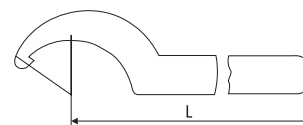

# CHAVE PARA PORCA

Código	Modelo	B	L	Porca Modelo
01513	S/ER8M	6.3	75	ER8-M
01146	S/ER11M	7.3	100	ER11-M
00205	S/ER16M	12.80	125	ER16-M
01514	S/ER20M	16.40	135	ER20-M
03727	S/ER25M	20.0	145	ER25-M

Código	Modelo	B	L	Porca Modelo
02368	S/ER8	12.2	105	ER8-T1
02316	S/ER11	17	110	ER11-T1
02317	S/ER16	25	120	ER16-T1
02318	S/ER20	30	130	ER20-T1
03835	T/SK-10	25	155	SK-10

Código	Modelo	L	Capac. mm Ø
00209	B/EOZ25	210	56-62
02141	B/EOZ20	190	45-52

Código	Modelo	B	L	Porca Modelo
03467	S/ER-16S	26	156	ER-16 T2 - UM/ER-16S
03724	S/ER-20S	30	175	ER-20 T2 - UM/ER-20S
01147	S/ER-25S	37	210	ER-25B - ER-25 T2 - UM/ER-25S
01148	S/ER-32S	45	250	ER-32B - ER-32 T2 - UM/ER-25S
01149	S/ER-40S	58	290	ER-40B - ER-40 T2 - UM/ER-40S
03208	S/ER-50S	72,60	353	ER-50 T2

Código	Modelo	L	Capac. mm Ø	Porca Modelo
00206	S/ER25	168	38-42	ER-25B - ER-25-T2
00207	S/ER32	190	45-52	ER32B ER32-T2
00208	S/ER40	210	55-63	ER40B ER40-T2
03836	T/SK-16	220	38-42	SK-16