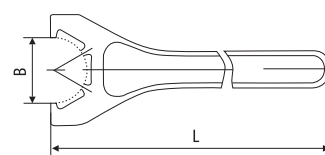

# CHAVE PARA PORCA

Código	Modelo	B	L	Porca Modelo
01513	S/ER8M	6.3	75	ER8-M
01146	S/ER11M	7.3	100	ER11-M
00205	S/ER16M	12.80	125	ER16-M
01514	S/ER20M	16.40	135	ER20-M
03727	S/ER25M	20.0	145	ER25-M

Código	Modelo	B	L	Porca Modelo
02368	S/ER8	12.2	105	ER8-T1
02316	S/ER11	17	110	ER11-T1
02317	S/ER16	25	120	ER16-T1
02318	S/ER20	30	130	ER20-T1
03835	T/SK-10	25	155	SK-10

Código	Modelo	L	Capac. mm Ø
00209	B/EOZ25	210	56-62
02141	B/EOZ20	190	45-52

Código	Modelo	B	L	Porca Modelo
03467	S/ER-16S	26	156	ER-16 T2 - UM/ER-16S
03724	S/ER-20S	30	175	ER-20 T2 - UM/ER-20S
01147	S/ER-25S	37	210	ER-25B - ER-25 T2 - UM/ER-25S
01148	S/ER-32S	45	250	ER-32B - ER-32 T2 - UM/ER-25S
01149	S/ER-40S	58	290	ER-40B - ER-40 T2 - UM/ER-40S
03208	S/ER-50S	72,60	353	ER-50 T2

Código	Modelo	L	Capac. mm Ø	Porca Modelo
00206	S/ER25	168	38-42	ER-25B - ER-25-T2
00207	S/ER32	190	45-52	ER32B ER32-T2
00208	S/ER40	210	55-63	ER40B ER40-T2
03836	T/SK-16	220	38-42	SK-16