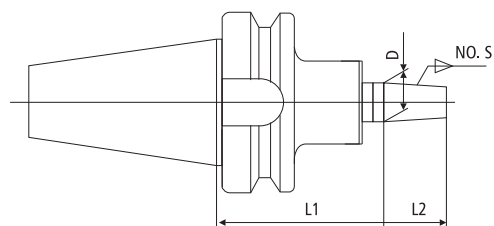

HASTE PARA MANDRIL
(MAS 403 BT)

Código	Cone	Modelo	L2	L1	D
04107P	BT30	BT30-B12-45	18,5	45	12,065
04108P		BT30-B16-45	24	45	15,733
04109P		BT30-B18-45	32	45	17,780
01539P	BT40	BT40-B12-45	18,5	45	12,065
01540P		BT40-B16-45	24	45	15,733
01541P		BT40-B18-45	32	45	17,780
01469P		BT40-B22-45	40,5	45	21,793
01542P	BT50	BT40-B24-45	50,5	45	23,825
03502P		BT50-B16-45	24	45	15,733
03503P		BT50-B18-45	32	45	17,780
03504P		BT50-B22-45	40,5	45	21,793
04048P		BT50-B24-45	50,5	45	23,825