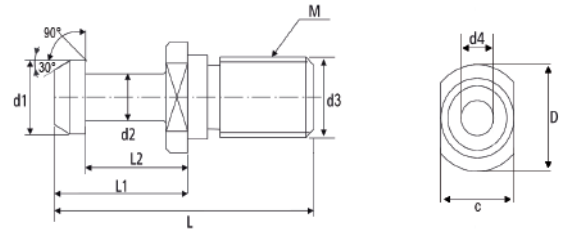

(MITSUI)

Código	Modelo	L	L1	L2	d1	d2	d3	d4	D	C	M	Refrigeração Interna
02301	MITSUI BT40	50	25	18	15	10	17	3	23	19	M16	SIM