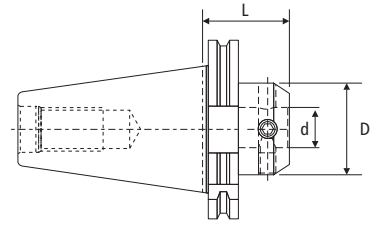

CONE MODULAR
(DIN 69871)

Código	Cone	Modelo	l ²	l ³	d	D	L	Refrigeração
04178	SK40	SK40 MD28-50	22.8	25	28	50	46	AD
04179		SK40 MD36-63	22.8	25	36	63	66	AD
03979	SK50	SK50 MD28-50	35.5	37.7	28	50	46	AD
03980		SK50 MD36-63	35.5	37.7	36	63	56	AD
03981		SK50 MD36-80	35.5	37.7	36	80	56	AD