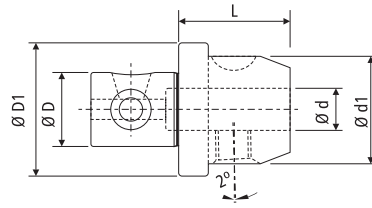

# PROLONGADOR PORTA BARRA WELDON - PARA CONE MODULAR

Fig.: 1

Fig.: 2

Código	Modelo	Fig.	L (mm)	D	D1	d	d1
04357	CK28-H2M6-50-36	1	36	28	50	6	25
04358	CK28-H2M8-50-36	1	36	28	50	8	28
04359	CK28-H2M10-50-44	1	44	28	50	10	35
04360	CK28-H2M12-50-44	1	44	28	50	12	42
04361	CK28-H2M14-50-44	1	44	28	50	14	44
04362	CK28-H2M16-50-49	1	49	28	50	16	48
04363	CK28-H2M18-50-49	1	49	28	50	18	50
04364	CK28-H2M20-52-60	1	60	28	52	20	52
04365	CK36-H2M6-63-36	1	36	36	63	6	25
04366	CK36-H2M8-63-36	1	36	36	63	8	28
04367	CK36-H2M10-63-44	1	44	36	63	10	35
04368	CK36-H2M12-63-44	1	44	36	63	12	42
04369	CK36-H2M14-63-44	1	44	36	63	14	44
04370	CK36-H2M16-63-49	1	49	36	63	16	48
04371	CK36-H2M18-63-49	1	49	36	63	18	50
04372	CK36-H2M20-63-49	1	49	36	63	20	52
04373	CK36-H2M25-63-75	2	75	36	63	25	63
04374	CK36-H2M32-72-75	2	75	36	72	32	72

Consulte bucha excêntrica na pág. 133.