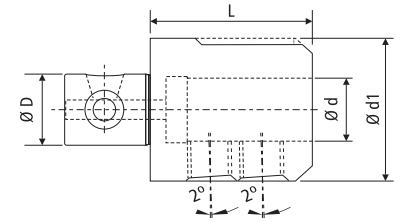

# PROLONGADOR PORTA BARRA WELDON - PARA CONE MODULAR

Fig.: 1

Fig.: 2

Código	Modelo	Fig.	L (mm)	D	D1	d	d1
04357	CK28-H2M6-50-36	1	36	28	50	6	25
04358	CK28-H2M8-50-36	1	36	28	50	8	28
04359	CK28-H2M10-50-44	1	44	28	50	10	35
04360	CK28-H2M12-50-44	1	44	28	50	12	42
04361	CK28-H2M14-50-44	1	44	28	50	14	44
04362	CK28-H2M16-50-49	1	49	28	50	16	48
04363	CK28-H2M18-50-49	1	49	28	50	18	50
04364	CK28-H2M20-52-60	1	60	28	52	20	52
04365	CK36-H2M6-63-36	1	36	36	63	6	25
04366	CK36-H2M8-63-36	1	36	36	63	8	28
04367	CK36-H2M10-63-44	1	44	36	63	10	35
04368	CK36-H2M12-63-44	1	44	36	63	12	42
04369	CK36-H2M14-63-44	1	44	36	63	14	44
04370	CK36-H2M16-63-49	1	49	36	63	16	48
04371	CK36-H2M18-63-49	1	49	36	63	18	50
04372	CK36-H2M20-63-49	1	49	36	63	20	52
04373	CK36-H2M25-63-75	2	75	36	63	25	63
04374	CK36-H2M32-72-75	2	75	36	72	32	72

Consulte bucha excêntrica na pág. 133.