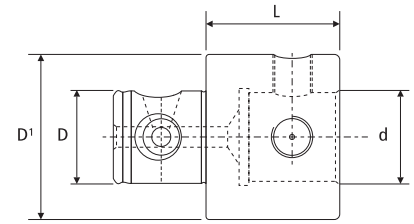

**PROLONGADOR PARA CONE MODULAR**

Código	Modelo	D	d	D'	L
03965	CK28-CK28-50-40	28	28	50	40
03966	CK28-CK28-50-80				80
03967	CK28-CK28-50-100				100
03968	CK36-CK36-63-50	36	36	63	50
03969	CK36-CK36-63-80				80
03970	CK36-CK36-63-125				125
03971	CK36-CK36-80-50	36	36	80	50
03972	CK36-CK36-80-80				80
03973	CK36-CK36-80-125				125
03974	CK36-CK36-80-275				275