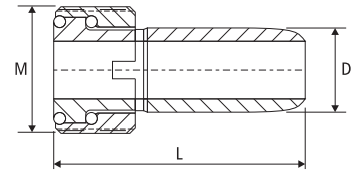

 **TUBO DE REFRIGERAÇÃO PARA CONE HSK**

Código	Modelo	M	L	D
04678	HSK-40	M12x1	29,1	8
04679	HSK-50	M16x1	32,7	10
02855	HSK-63	M18x1	36,0	12.0
04083	HSK-100	M24x1.5	43,6	16.0