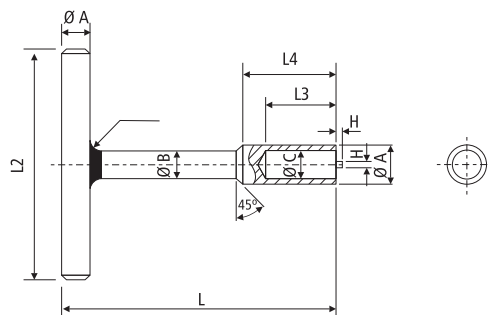

CHAVE PARA TUBO DE REFRIGERAÇÃO

Código	Modelo	A	B	C	H	L	L2	L3	L4
04674	W-HSK40	13	12	8,2	2	90	100	28	33
04675	W-HSK50	15	12	10,2	2,5	100	100	28	33
04676	W-HSK63	17	12	12,2	2,5	120	100	30	40
04677	W-HSK100	22	12	16,2	3	140	100	34	44