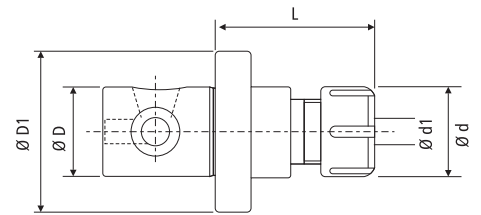

PROLONGADOR PORTA PINÇA ER - PARA CONE MODULAR

Código	Modelo	L (mm)	D	D1	d	d1
04354	CK28-ER32-50-57	57	28	50	50	2-20
04355	CK36-ER32-63-57	57	36	63	50	2-20
04356	CK36-ER40-63-64	64	36	63	63	3-26