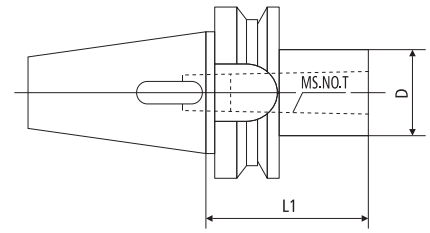

PORTA CONE MORSE
(MAS 403 BT)

Código	Cone	Modelo	L1	D
01546P	BT 40	BT40xCM2-50	50	32
01230P		BT40xCM3-70	70	40
01547P		BT40xCM4-90	90	48
01548P		BT40xCM5-195	195	63
02954P		BT 50	BT50xCM2-60	60
02555P	BT50xCM3-65		65	40
02556P	BT50xCM4-75		75	48
02557P	BT50xCM5-105		105	63