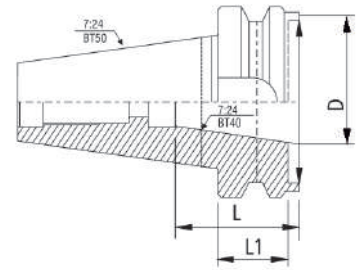

CONE REDUÇÃO

BTfixo

Código	Cone	Modelo	L1	L	D
05626	BT40	BT40xBT30	67	48,40	31,75 ± 0,02
05396	BT50	BT50xBT40	43,00	65,40	44,45 ± 0,02