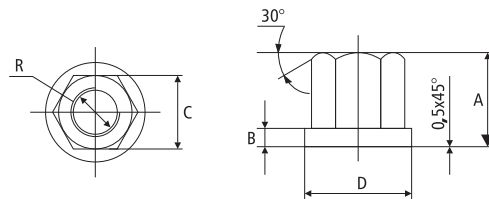

 **PORCA COM COLAR**

 **BTfixo**

PC-0008

Medidas em: mm

Código	R	A	B	C	D
00259	M10 x 1,50	18	4	17	22
00260	M12 x 1,75	22	4	21	31
00261	M14 x 2,00	25	3	22	32
00262	M16 x 2,00	26,5	6	24	38
00263	M20 x 2,50	36	9	32	44
01799	M24 x 3,00	40	10	36	50